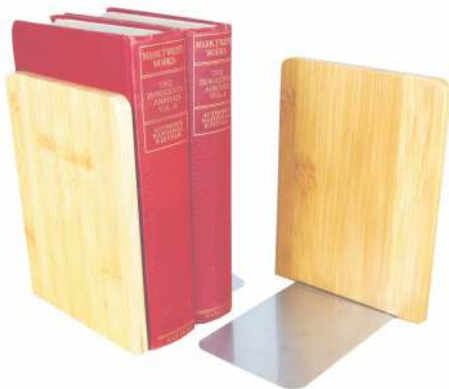

**MyLibrary
HANDREGAL
BOOKCASE**

34,90 €
(unverb. Preisempfehlung)

Diese formschöne Mini-Bibliothek aus nachhaltigem Bambus bringt Ordnung auf den Schreibtisch, im Wohnzimmer oder Kinderzimmer. Das Regal ist ausziehbar und lässt sich so den individuellen Bedürfnissen anpassen.

Eigenschaften

- ausziehbares Bücherregal aus Bambus
- variable Breite 33-60 cm
- Tiefe 19 cm x Höhe 24 cm
- einfacher Aufbau
- Bambus aus nachhaltiger Produktion
- für Tisch, Kommode, Wandregal
- für Arbeitszimmer, Büro, Kinderzimmer

ausziehbar auf 60 cm

praktische Tragegriffe

41599 BookCase
Handregal

4 260192 241599

**MyLibrary
BUCHSTÜTZEN
BOOKENDS**

27,90 €
(unverb. Preisempfehlung)

Das edle und auf das Wesentliche reduzierte Design der MyLibrary Buchstützen macht sowohl Zuhause als auch im Büro eine blendende Figur. Nachhaltiges Bambusholz in Verbindung mit einer Bodenplatte aus Edelstahl stellen die hochwertigen Materialien. Gummistopper sorgen für rutschfesten Stand.

Eigenschaften

- 2-teiliges Set Buchstützen
- Höhe 16 cm x Breite 12 cm
- Bambus aus nachhaltiger Produktion
- Bodenplatte aus Edelstahl
- mit rutschfesten Gummipfoten

41605 Buchstützen
Bookends 2er Set

4 260192 241605